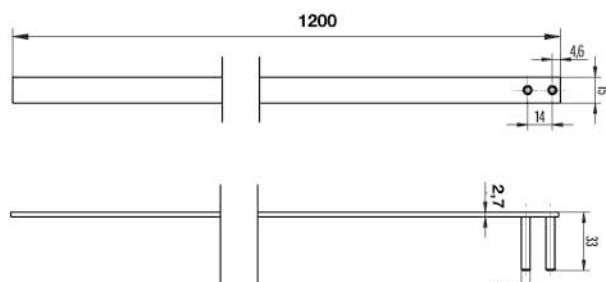

Cerraduras para muebles

Cajoneras

Línea Cilindro Intercambiable

Ficha técnica

Modelo: CEM122

Aplicaciones: En cajoneras con cerradura frontal.

Accesorios:

- 4 Trampas
- 4 caza trampas
- 3 Guías para barra

Especificaciones

Barra de aluminio de 1.200 mm de largo

Terminación: Anodizado

Empaque:

Envase: 10 unidades por caja.

Instalación

- La barra es instalada en el costado del cajón.
- A veces es necesario efectuar una ranura de 16mm de ancho en la estructura lateral del cajón, por donde se deslizará la barra.
- Los carros se instalan en la barra a la altura necesaria.
- Los caza trampas se instalan en el cajón.