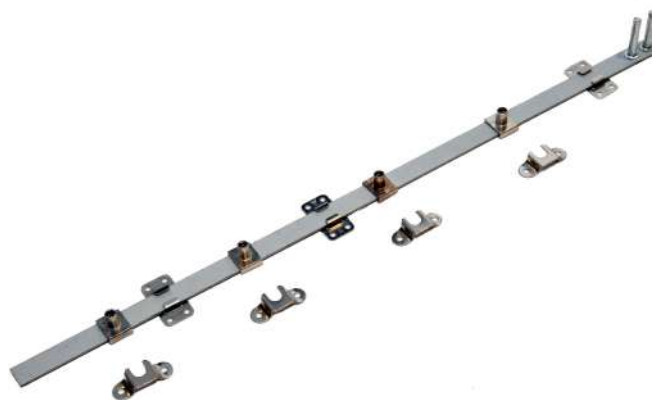

Cerraduras para muebles

Cajoneras

Línea Cilindro Intercambiable

Ficha técnica

Modelo: CEM122

Aplicaciones: En cajoneras con cerradura frontal.

Accesorios:

- 4 Trampas
- 4 caza trampas
- 3 Guías para barra

Especificaciones

Barra de aluminio de 1.200 mm de largo

Terminación: Anodizado

Empaque:

Envase: 10 unidades por caja.

Instalación

- La barra es instalada en el costado del cajón.
- A veces es necesario efectuar una ranura de 16mm de ancho en la estructura lateral del cajón, por donde se deslizará la barra.
- Los carros se instalan en la barra a la altura necesaria.
- Los caza trampas se instalan en el cajón.