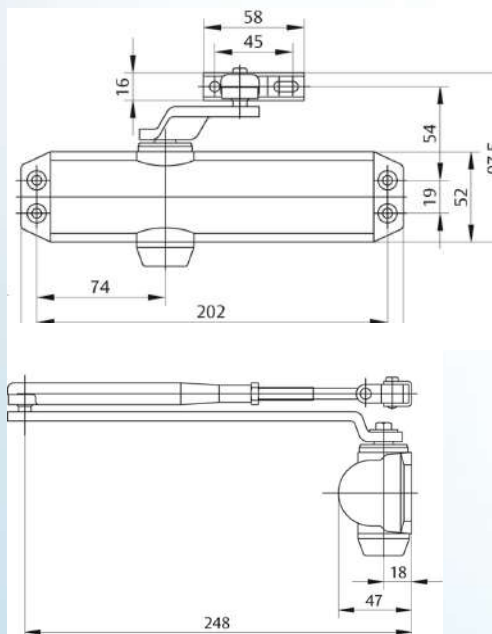

MODELO DC120

Cierra puerta para interior, para un peso máximo de 60 kilos y 1100 mm de ancho.

Producto certificado, cumple norma europea EN1154, EN/2/3/4.

Para puertas derechas o izquierdas.

Para puertas cortafuego. Soporta un ángulo de apertura de puerta de 180°.

Posee válvula de regulación de velocidad de cerrado, cierre, retardo al cierre y válvula Back Check.

Independientemente, posee regulación de la fuerza de cierre acorde con el peso de la puerta (EN/2/3/4)

Datos Técnicos

- Mecanismo: Piñon-cremallera
- Ancho de puerta: Hasta 1.100 mm
- Regulación fuerza cierre: EN2/3/4°
- Regulación de velocidad de cierre: 180° - 15°
- Certificación: EN1154
- Válvula Back Check ajustable
- Apto para puertas corta fuego
- Peso: 1.6 Kg
- Colores: Plata (EV1), blanco (RAL9016), Café (RAL8014), negro (RAL9005)