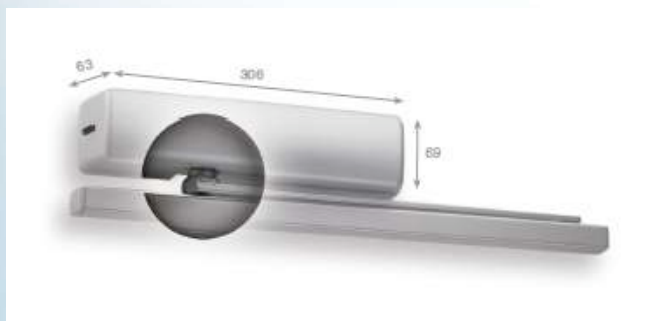

MODELO DC240

Cierra puerta para exteriores e interiores, para un peso máximo de 120 kilos y 1400 mm de ancho.

Producto certificado, cumple norma europea EN1154, EN/2/3/4/5/6.

Para puertas derechas o izquierdas.

Para puertas cortafuego. Soporta un ángulo de apertura de puerta de 180°.

Posee válvula de regulación de velocidad de cerrado, cierre, retardo al cierre y válvula back check.

Independientemente, posee regulación de la fuerza de cierre acorde con el peso de la puerta (EN/2 a EN6)

Datos Técnicos

- Mecanismo: Piñon-cremallera
- Peso puerta: 120 kg
- Ancho de puerta: Hasta 1.400 mm
- Regulación fuerza cierre: EN2-6
- Regulación de velocidad de cierre: 180° - 15°
- Válvula Back Check ajustable
- Certificación: EN1154
- Temperatura de trabajo: -35°C a +50°C
- Colores: Plata (EV1), blanco (RAL9016), Café (RAL8014), negro (RAL9005)