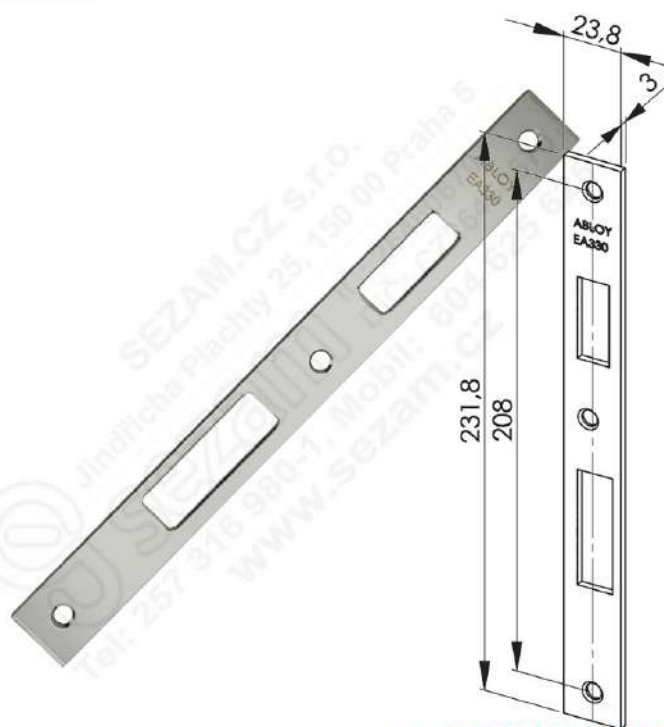

MODELO EA330

Contra frontal de acero cromado para cerraduras ABLOY modelo: EL420, EL460, EL520, EL560, PE520, PE560.

(© 2015 SEZAM.CZ)