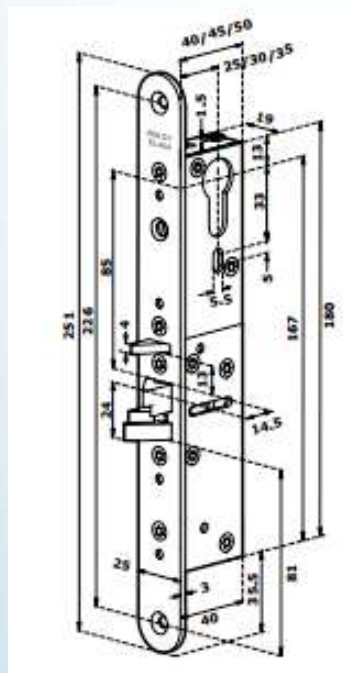

MODELO EL404

Cerradura de embutir electro mecánica ABLOY de alta seguridad para puertas

Posee picaporte simétrico con pestillo de seguridad. Esta cerradura funciona muy bien en puertas de vaivén.

La cerradura ABLOY EL404 se suele utilizar en las puertas exteriores de edificios de apartamentos y puertas interiores de locales comerciales. Se abre empujando o tirando cuando el control eléctrico está encendido. Se puede configurar para funcionar si falla la electricidad quede desbloqueada. Se puede operar mecánicamente con cilindro Euro DIN.

Datos Técnicos

- Backset: regulable : 25-30-35 mm
- Voltaje operación: 12 a 24 VDC
- Consumo corriente: Reposo 240 mA (12 VDC)
Máximo: 550 mA (12 VDC)
- Reposo 110 mA (24 VDC)
Máximo 270 mA (24 VDC)
- Temperatura de funcionamiento: -20°C a 60°C
- Recorrido picaporte: 14.5 mm
- Ancho contra frontal: 25 mm