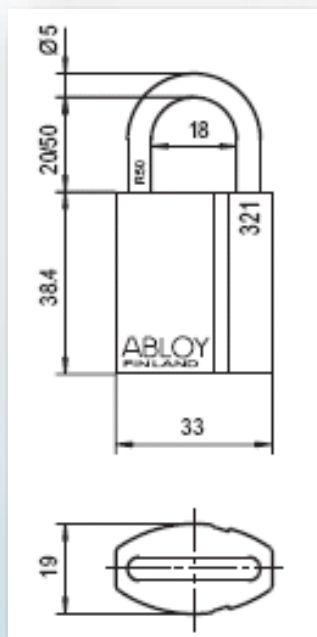

MODELO PL321 B/T/N

Un candado para todo tipo de aplicaciones, de duradera construcción para puertas de lockers, cajas de herramientas, cajas de fusibles, cajas de monedas, etc. Está equipado con un arco de acero inoxidable con un diámetro de 5 mm. Disponible en perfiles de llave (B) Sentry, (T) Protec², (N) Protec.

Este candado cumple norma chilena de candados en grado 2 (NCh 3328:2014)

Datos Técnicos

- Cuerpo de bronce cromado de 33 mm.
- Arco de acero inoxidable de 5 mm de diámetro, cromado.
- Altura del arco: 20 / 50 mm.
- Sistema de bloqueo con bolas de acero inoxidable.
- Número de discos: 11. Puede ser amaestrado con otras cerraduras ABLOY .
- Material del primer disco: Bronce
- Llave removible sólo en posición cerrada.
- Óptima resistencia a la corrosión.
- Peso : 190grs.

CÓDIGOS PRODUCTOS

- CANDADO ESTÁNDAR: PL321B20 Arco corto 20 mm.
PL321B50 Arco largo 50mm.
- CANDADO IGUALADO: PL321B20LL Arco corto 20 mm.
PL321B50LL Arco largo 50mm
- CANDADO AMAESTRADO: PL321B20AM Arco corto 20 mm.
PL32150BAM Arco largo 50mm