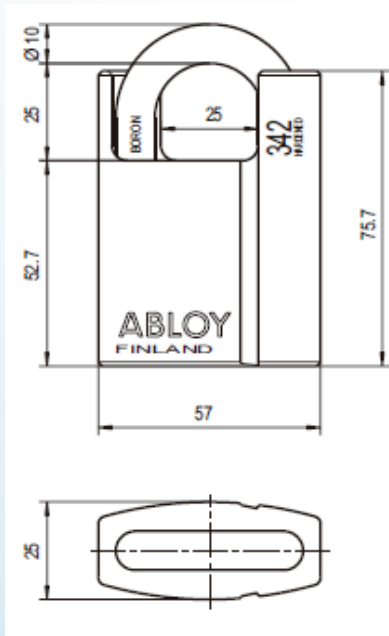

MODELO PL342 B/T/N

Por medio de la extensión del cuerpo de acero endurecido para rodear el arco este candado es virtualmente inexpugnable contra ataques como cortes o herramientas de perforación. Adaptable a puertas correderas pesadas, vagones de tren, camiones, cortinas de rollo, etc. Disponible en perfiles de llave (B) Sentry, (T) Protec², (N) Protec. Este candado cumple con la norma chilena de candados NCh3328:2014, el grado 4.

Datos Técnicos

- Cuerpo de acero endurecido con extensión de 57mm.
- Arco de acero al boro endurecido de Ø 10 mm cromado.
- Altura del arco: 25 mm.
- Sistema de bloqueo con bolas de acero inoxidable.
- Número de discos: 11. Puede ser amaestrado con otras cerraduras ABLOY.
- Cilindro recombinaable.
- Material del primer disco: acero endurecido
- Llave removible sólo en posición cerrada.
- Punto de congelación -20°C.
- Certificación Europea Norma de seguridad EN12320, Grado 4.
- Óptima resistencia a la corrosión.
- Peso : 580 grs.