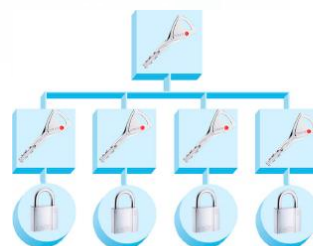

MODELO PL342 B/T/N

Por medio de la extensión del cuerpo de acero endurecido para rodear el arco este candado es virtualmente inexpugnable contra ataques como cortes o herramientas de perforación. Adaptable a puertas correderas pesadas, vagones de tren, camiones, cortinas de rollo, etc. Disponible en perfiles de llave (B) Sentry, (T) Protec², (N) Protec. Este candado cumple con la norma chilena de candados NCh3328:2014, el grado 4.

Datos Técnicos

- Cuerpo de acero endurecido con extensión de 57mm.
- Arco de acero al boro endurecido de Ø 10 mm cromado.
- Altura del arco: 25 mm.
- Sistema de bloqueo con bolas de acero inoxidable.
- Número de discos: 11. Puede ser amaestrado con otras cerraduras ABLOY.
- Cilindro recombinaable.
- Material del primer disco: acero endurecido
- Llave removible sólo en posición cerrada.
- Punto de congelación -20°C.
- Certificación Europea Norma de seguridad EN12320, Grado 4.
- Óptima resistencia a la corrosión.
- Peso : 580 grs.

POSIBILIDADES DE AMAESTRAMIENTO

Igualamiento:

Todos los candados tiene la misma combinación y pueden ser abiertos con la misma llave.

Amaestramiento 2 niveles:

Todos los candados poseen combinaciones distintas. Existe una llave maestra que abre todos los candados.

Pueden existir hasta 2 billones de combinaciones.

Amaestramiento 3 niveles:

Todos los candados poseen combinaciones distintas, existen llaves sub-maestras que pueden agrupar candados, y sobre ellas una Llave maestra que puede abrir los candados de todos los grupos existentes.