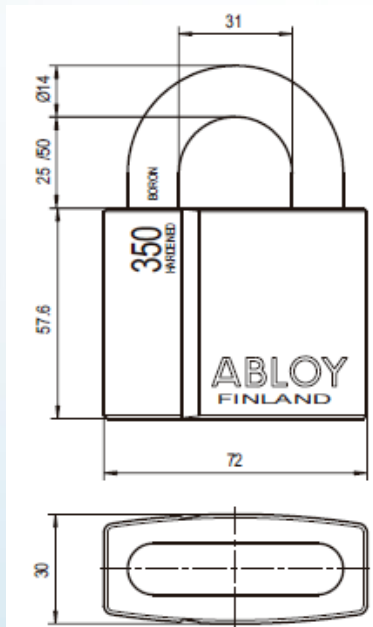

MODELO PL350 B/T/N

Para aplicaciones donde se requiere la máxima seguridad. Cuerpo de acero endurecido de máxima seguridad para aplicaciones como container, vagones de tren, camiones, bodegas, etc.

Disponible en perfiles de llave (B) Sentry, (T) Protec², (N) Protec.

Candado grado 5 de acuerdo con la norma chilena de candados NCh3328:2014.

Datos Técnicos

- Cuerpo de acero endurecido de 72 mm.
- Arco de acero al boro endurecido de Ø 14 mm cromado.
- Altura del arco: 25 / 50 mm.
- Sistema de bloqueo con bolas de acero inoxidable.
- Número de discos: 11. Puede ser amaestrado con otras cerraduras ABLOY.
- Cilindro recombinaable.
- Material del primer disco: acero endurecido
- Llave removible sólo en posición cerrada.
- Punto de congelación -40°C.
- Certificación Europea Norma de seguridad EN12320 Grado 5.
- Óptima resistencia a la corrosión.
- Peso : 930 grs.