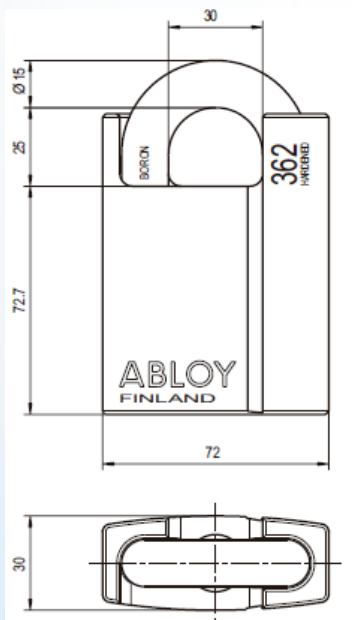

MODELO PL362 B/T/N

Para aplicaciones donde se requiere la máxima seguridad. Posee cuerpo de acero endurecido con los hombros levantados y un cilindro insertado desde arriba, proporcionan el más alto nivel de seguridad y protección. Las aplicaciones típicas incluyen contenedores, vagones de ferrocarril, camiones, puertas correderas pesadas y usos militares.. Disponible en perfiles de llave (B) Sentry, (T) Protec², (N) Protec. El candado PL362, tiene grado 6 (máximo) de acuerdo a norma Chile NCh3328:2014.

Datos Técnicos

- Cuerpo de acero endurecido con extensión de 72 mm.
- Arco de acero al boro endurecido de Ø 15mm cromado.
- Altura del arco: 25 mm.
- Sistema de bloqueo con bolas de acero inoxidable.
- Número de discos: 11 Puede ser amaestrado con otras cerraduras ABLOY.
- Cilindro recombinaible.
- Material del primer disco: acero endurecido
- Llave removible sólo en posición cerrada.
- Punto de congelación -40°C.
- Certificación Europea Norma de seguridad EN12320 Grado 6.
- Óptima resistencia a la corrosión.
- Peso: 1,270 grs.