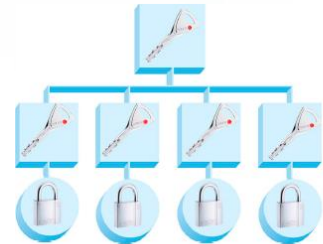

MODELO PL362 B/T/N

Para aplicaciones donde se requiere la máxima seguridad. Posee cuerpo de acero endurecido con los hombros levantados y un cilindro insertado desde arriba, proporcionan el más alto nivel de seguridad y protección. Las aplicaciones típicas incluyen contenedores, vagones de ferrocarril, camiones, puertas correderas pesadas y usos militares.. Disponible en perfiles de llave (B) Sentry, (T) Protec², (N) Protec. El candado PL362, tiene grado 6 (máximo) de acuerdo a norma Chile NCh3328:2014.

Datos Técnicos

- Cuerpo de acero endurecido con extensión de 72 mm.
- Arco de acero al boro endurecido de Ø 15mm cromado.
- Altura del arco: 25 mm.
- Sistema de bloqueo con bolas de acero inoxidable.
- Número de discos: 11 Puede ser amaestrado con otras cerraduras ABLOY.
- Cilindro recombinaible.
- Material del primer disco: acero endurecido
- Llave removible sólo en posición cerrada.
- Punto de congelación -40°C.
- Certificación Europea Norma de seguridad EN12320 Grado 6.
- Óptima resistencia a la corrosión.
- Peso: 1,270 grs.

POSIBILIDADES DE AMAESTRAMIENTO

Igualamiento:

Todos los candados tiene la misma combinación y pueden ser abiertos con la misma llave.

Amaestramiento 2 niveles:

Todos los candados poseen combinaciones distintas. Existe una llave maestra que abre todos los candados.

Pueden existir hasta 2 billones de combinaciones.

Amaestramiento 3 niveles:

Todos los candados poseen combinaciones distintas, existen llaves sub-maestras que pueden agrupar candados, y sobre ellas una Llave maestra que puede abrir los candados de todos los grupos existentes.