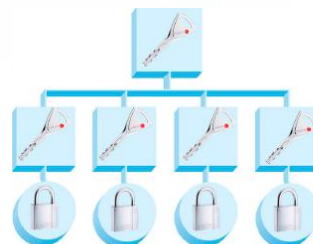

## Datos Técnicos

- Cuerpo de acero endurecido de 57 mm.
- Arco de acero al boro endurecido de 10 mm de diámetro, cromado.
- Altura del arco: 25 / 50 mm.
- Sistema de bloqueo con bolas de acero inoxidable.
- Número de discos: 9. Puede ser amaestrado con otras cerraduras ABLOY.
- Material del primer disco: acero endurecido
- Llave removible sólo en posición cerrada.
- Punto de congelación -20°C.
- Certificación Europea Norma de seguridad EN12320, Grado 4.
- Óptima resistencia a la corrosión.
- Peso : 590grs.

### Igualamiento:

Todos los candados tiene la misma combinación y pueden ser abiertos con la misma llave.

### Amaestramiento 2 niveles:

Todos los candados poseen combinaciones distintas. Existe una llave maestra que abre todos los candados.

Pueden existir hasta 2 billones de combinaciones.

### Amaestramiento 3 niveles:

Todos los candados poseen combinaciones distintas, existen llaves sub-maestras que pueden agrupar candados, y sobre ellas una Llave maestra que puede abrir los candados de todos los grupos existentes.