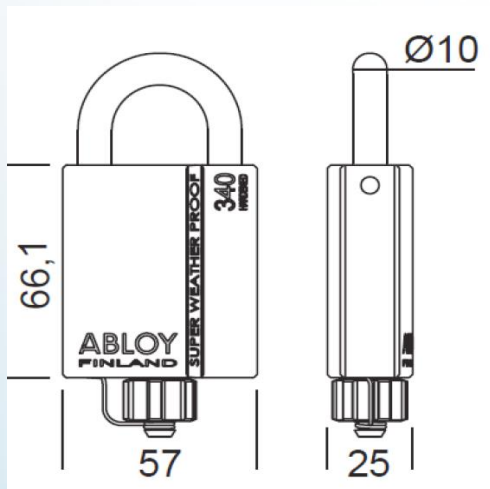

## MODELO PLLW340 B/T

Los candados ABLOY (SWP) CLIQ son una solución de cierre en la que los componentes están muy bien protegidos para garantizar el funcionamiento en todas las condiciones. Este es un producto garantizado IP68. El PLLW340 es un candado para todo propósito de construcción muy durable para camiones, bodegas, estaciones de monitoreo lejana, etc. Además posee rodamientos de bolas inoxidables endurecidos de para el bloqueo del arco en ambos extremos.

## Datos Técnicos

- Cuerpo de acero endurecido de 57 mm.
- Arco de acero al boro endurecido de 10 mm de diámetro, cromado.
- Altura del arco: 25 / 50 mm.
- Sistema de bloqueo con bolas de acero inoxidable.
- Número de discos: 9. Puede ser amaestrado con otras cerraduras ABLOY.
- Material del primer disco: acero endurecido
- Llave removible sólo en posición cerrada.
- Punto de congelación -20°C.
- Certificación Europea Norma de seguridad EN12320, Grado 4.
- Óptima resistencia a la corrosión.
- Peso : 590grs.