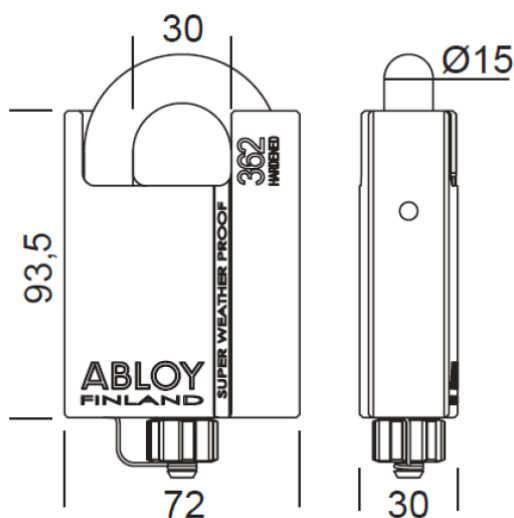

MODELO PLLW362 T/N

Los candados ABLOY (SWP) CLIQ son una solución de cierre en la que los componentes están muy bien protegidos para garantizar el funcionamiento en todas las condiciones. Este es un producto garantizado IP68. El PLLW362 es un candado para todo propósito de construcción muy durable para bodegas, ferrocarriles, portones pesados, polvorines, etc. Además posee rodamientos de bolas inoxidables endurecidos de para el bloqueo del arco en ambos extremos.

Datos Técnicos

- Cuerpo de acero endurecido con extensión de 72 mm.
- Arco de acero al boro endurecido de Ø 15mm cromado.
- Altura del arco: 25 mm.
- Sistema de bloqueo con bolas de acero inoxidable.
- Número de discos: 9
- Puede ser amaestrado con otras cerraduras ABLOY.
- Material del primer disco: acero endurecido
- Llave removible sólo en posición cerrada.
- Punto de congelación -40°C.
- Certificación Europea Norma de seguridad EN12320 Grado 6.
- Óptima resistencia a la corrosión.
- Peso: 1,320 grs.